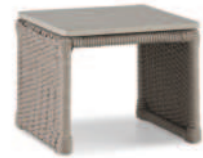

M c G U I R E

THE LAURA KIRAR COLLECTION

*MCO3278* CUERDA SPOT TABLE

W 14" D 14" H 19"

*MCO3261* CUERDA OVAL END TABLE

W 24" D 18" H 22"

*MCO3262* CUERDA SQUARE END TABLE

W 20" D 20" H 17"

*MCO3237* CUERDA COUNTER TABLE

W 26" D 26" H 36"

*MCO3234* CUERDA SQUARE DINING TABLE

W 36" D 36" H 29"

*MCO3235* CUERDA RECTANGLE DINING TABLE

W 84" D 38" H 29.5"

*MCO3245* CUERDA COUNTER STOOL

W 18.5" D 18.5" H 25.5"

*MCO3246* CUERDA BARSTOOL

W 18.5" D 18.5" H 31"

*MCO3244* CUERDA DINING CHAIR

W 19" D 24" H 32.25"

*MCO3211C* CUERDA SLIPPER CHAIR

W 23" D 32.75" H 32"

*MCO3212C* CUERDA LOUNGE CHAIR

W 28.5" D 34.5" H 34.5"

*MCO3214CC* CUERDA CORNER CHAIR

W 33.25" D 33.25" H 30.5"

*MCO3214CC/CA* CUERDA SECTIONAL

*Baker* | M c G U I R E

BAKERFURNITURE.COM